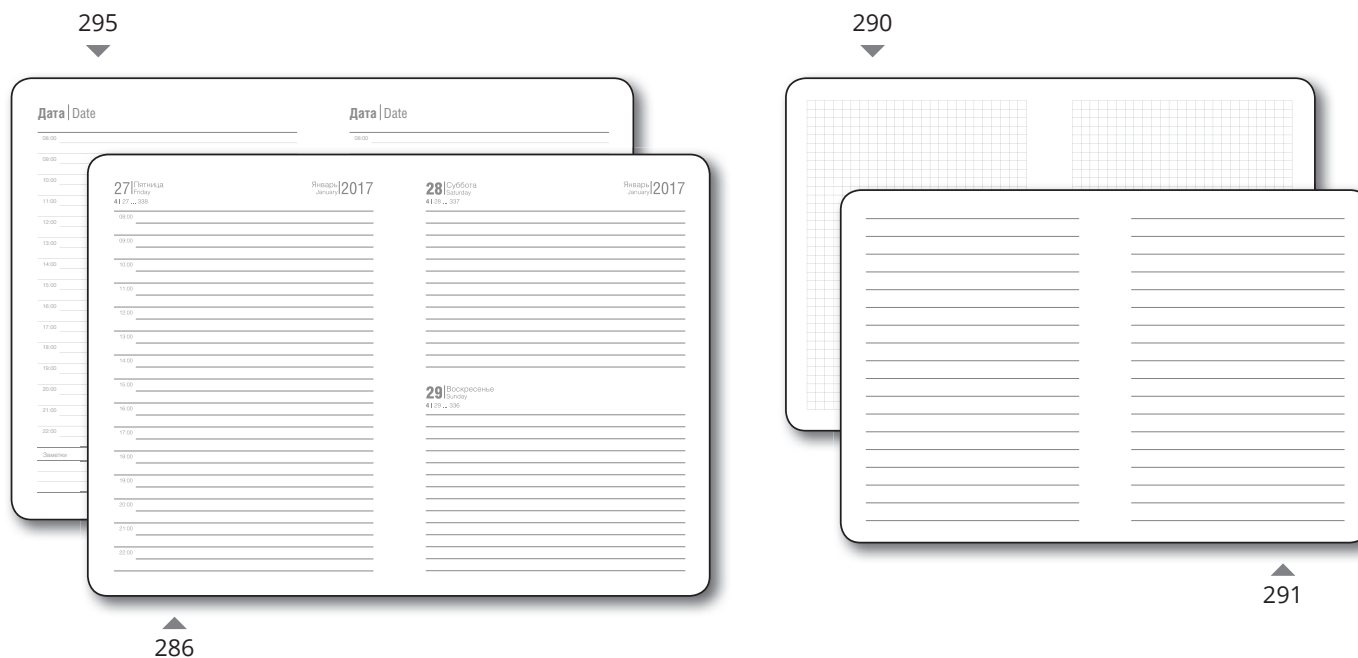

В середине блока 2 цветные тетради в клетку (32 полосы).  
Золочение и серебрение, окраска обреза и печать по обреза невозможны.