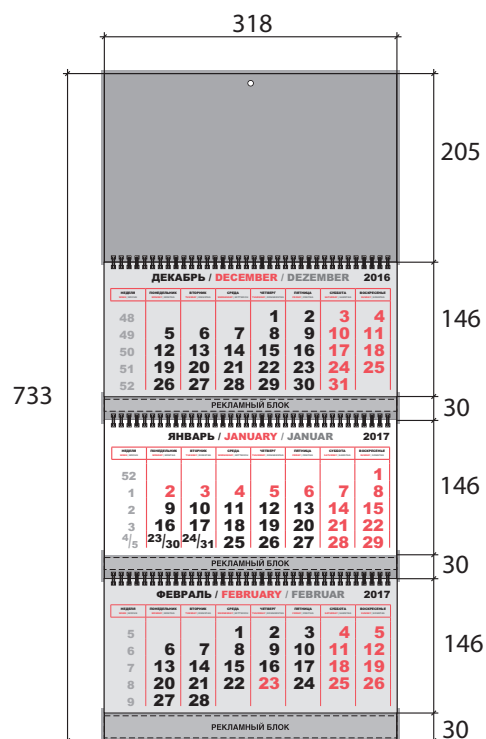

Трио

Арт. 384

Шпигель жесткий из синтетического материала, усиленный картоном. Подложка гибкая, двухсторонняя, из синтетического материала