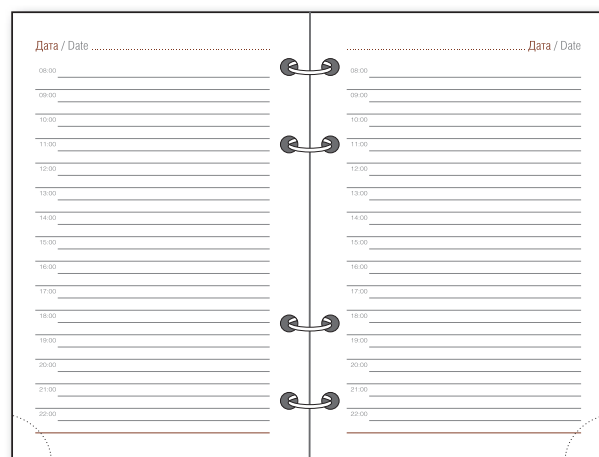

228

VIP-ежедневники на пружине и на кольцах

Артикул	Блок	Формат	Страниц	Бумага	Форзац / Нахзац	Алфав. книжка	Угол блока	Дополнительно	
254	Freeday	недатированный	15x21 см	336	70 г/м² белая	—	есть	прямой	открытая пружина, VIP-блок
255	Freeday	недатированный	15x21 см	336	70 г/м² белая	—	есть	прямой	закрытая пружина, VIP-блок
228	Freeday	недатированный	15x21 см	336	70 г/м² белая	—	есть	прямой	кольцевой механизм, VIP-блок

Для VIP-блоков золочение и серебрение, окраска обреза и печать по обреза невозможны.