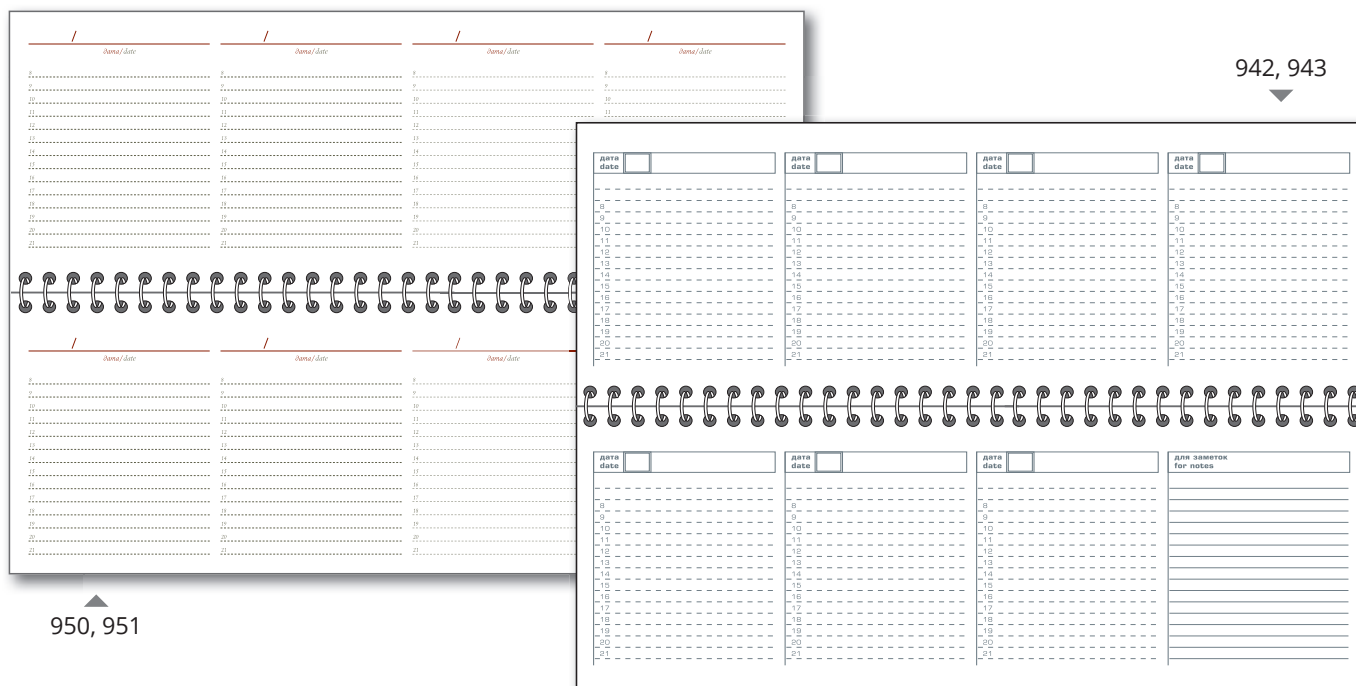

Планинги

Артикул	Блок	Формат	Страниц	Бумага	Форзац / Нахзац	Алфав. книжка	Угол блока	Дополнительно
950 Credo	недатированный	33x15 см	128	70 г/м² белая	—	есть	прямой	открытая пружина
951 Credo	недатированный	33x14 см	128	70 г/м² белая	—	есть	прямой	закрытая пружина
942 Graphite	недатированный	33x15 см	128	70 г/м² белая	—	есть	прямой	открытая пружина
943 Graphite	недатированный	33x14 см	128	70 г/м² белая	—	есть	прямой	закрытая пружина

Печать по обрезу и окраска обреза невозможны.
Возможны только золочение и серебрение обреза.