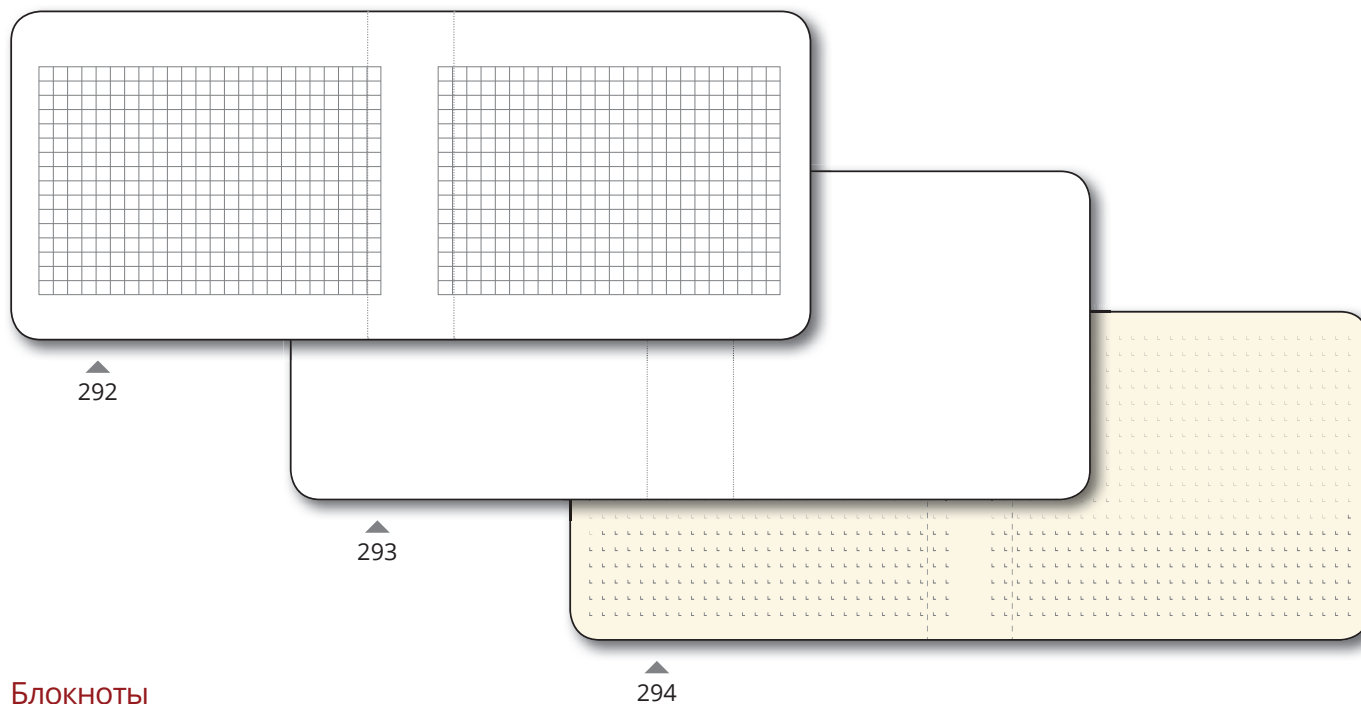

блоки для моделей Авангард

Блокноты

Артикул	Блок	Формат	Страниц	Бумага	Форзац / Нахзац	Алфав. книжка	Угол блока	Дополнительно
292 City	клетка	14x10.5 см	352	70 г/м² белая	белый	нет	скругленный	с перфорацией
293 City	без печати	14x10.5 см	352	70 г/м² белая	белый	нет	скругленный	с перфорацией
294 City	уголок	14x10.5 см	352	70 г/м² тонированная	тонированный	нет	скругленный	с перфорацией

Для всех изделий Авангард золочение и серебрение, а также окраска обреза невозможны. Возможна только печать по обрезу.